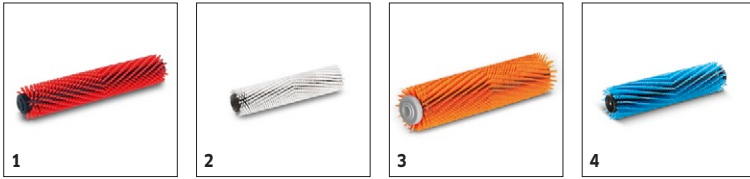

Dotazione

Rullo spazzola	■
Sistema a doppio serbatoio	■
Batteria	■
Caricabatteria	■
Tipo batteria	Li-Ion
Ruote di trasporto	■
2 barre d'aspirazione diritte	■

■ Incluso nella consegna

BR 30/4 C BP PACK *EU 1.783-225.0

■ Incluso nella consegna □ Accessori disponibili

BR 30/4 C BP PACK *EU

1.783-225.0

		Codice prodotto	Durezza/ Tipologia spazzola	Lunghezza	Colore	Quantità	Prezzo	Descrizione	
Rullispazzola BR									
Rullo spazzola	1	4.762-005.0	medio	300 mm	rosso	1 Pezzo			<input checked="" type="checkbox"/>
	2	4.762-452.0	morbido	300 mm	bianco	1 Pezzo		Rullo spazzola bianco, morbido. Lunghezza 300mm. Con meccanismo di montaggio a stella resistente all'usura. Per pulire e lucidare superfici delicate. Setole in poliammide, spessore 0.15mm, lunghezza 11.5mm.	<input type="checkbox"/>
	3	4.762-484.0	alto/basso	300 mm	arancione	1 Pezzo			<input type="checkbox"/>
	4	4.762-499.0	morbido	300 mm	blu	1 Pezzo			<input type="checkbox"/>